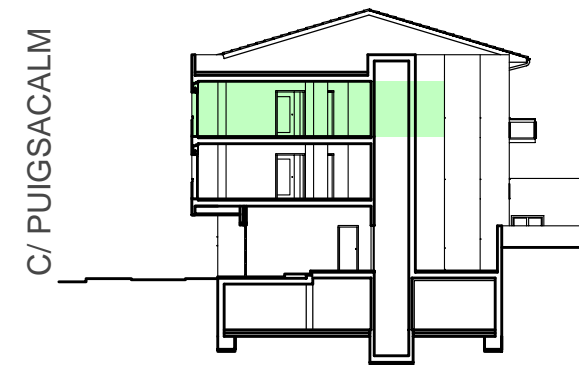

C/ PUIGSACALM - TORELLÓ

HABITATGE N° 44-46-48, 2n 1a

Sup. Util: 76.37 m<sup>2</sup>

Sup. Construïda: 87.38 m<sup>2</sup>

**PROMAN**  
WWW.PROMANWEB.COM

SECCIÓ

C/ PUIGSACALM  
PLANTA GENERAL

FAÇANA