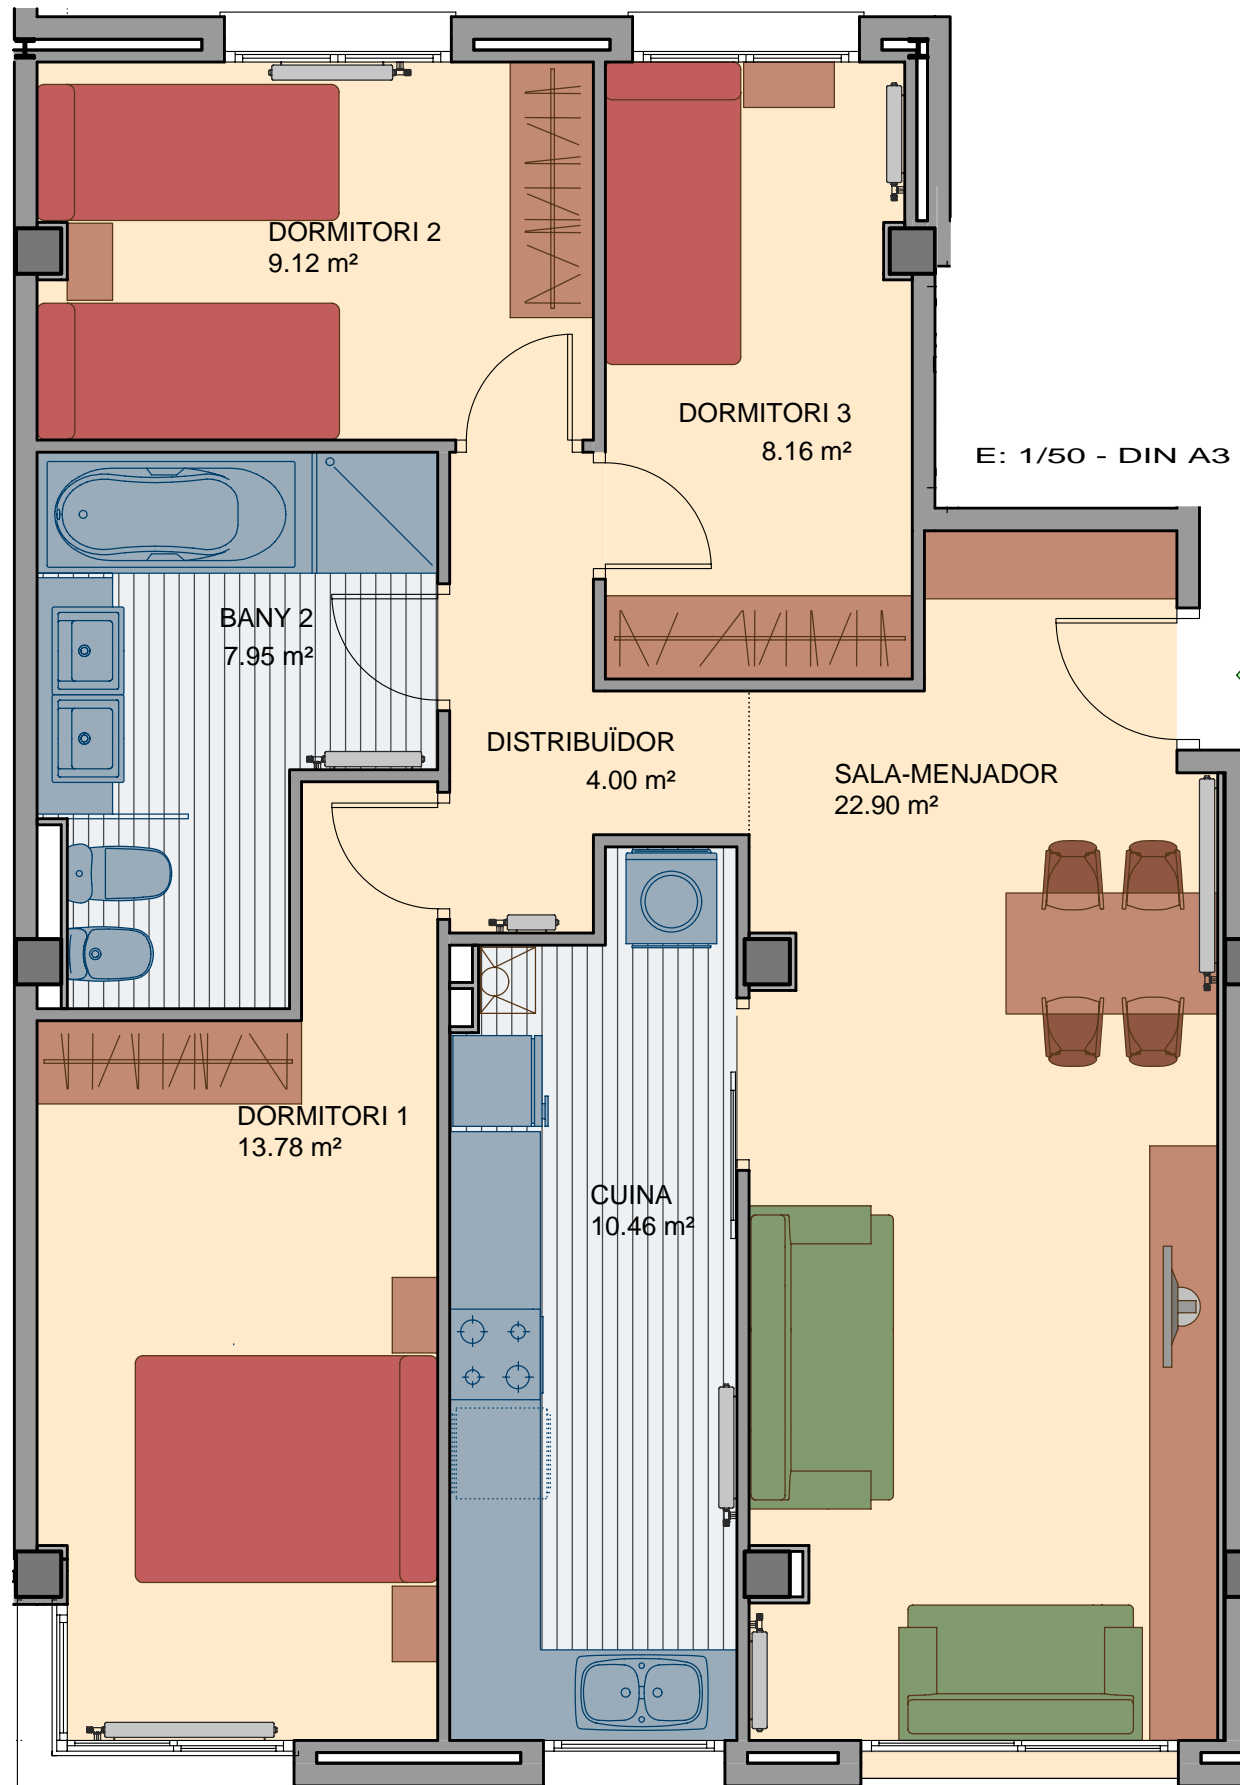

C/ PUIGSACALM - TORELLÓ

HABITATGE N° 44-46-48, 2n 1a

Sup. Util: 76.37 m<sup>2</sup>

Sup. Construïda: 87.38 m<sup>2</sup>

**PROMAN**  
WWW.PROMANWEB.COM

SECCIÓ

C/ PUIGSACALM  
PLANTA GENERAL

FAÇANA